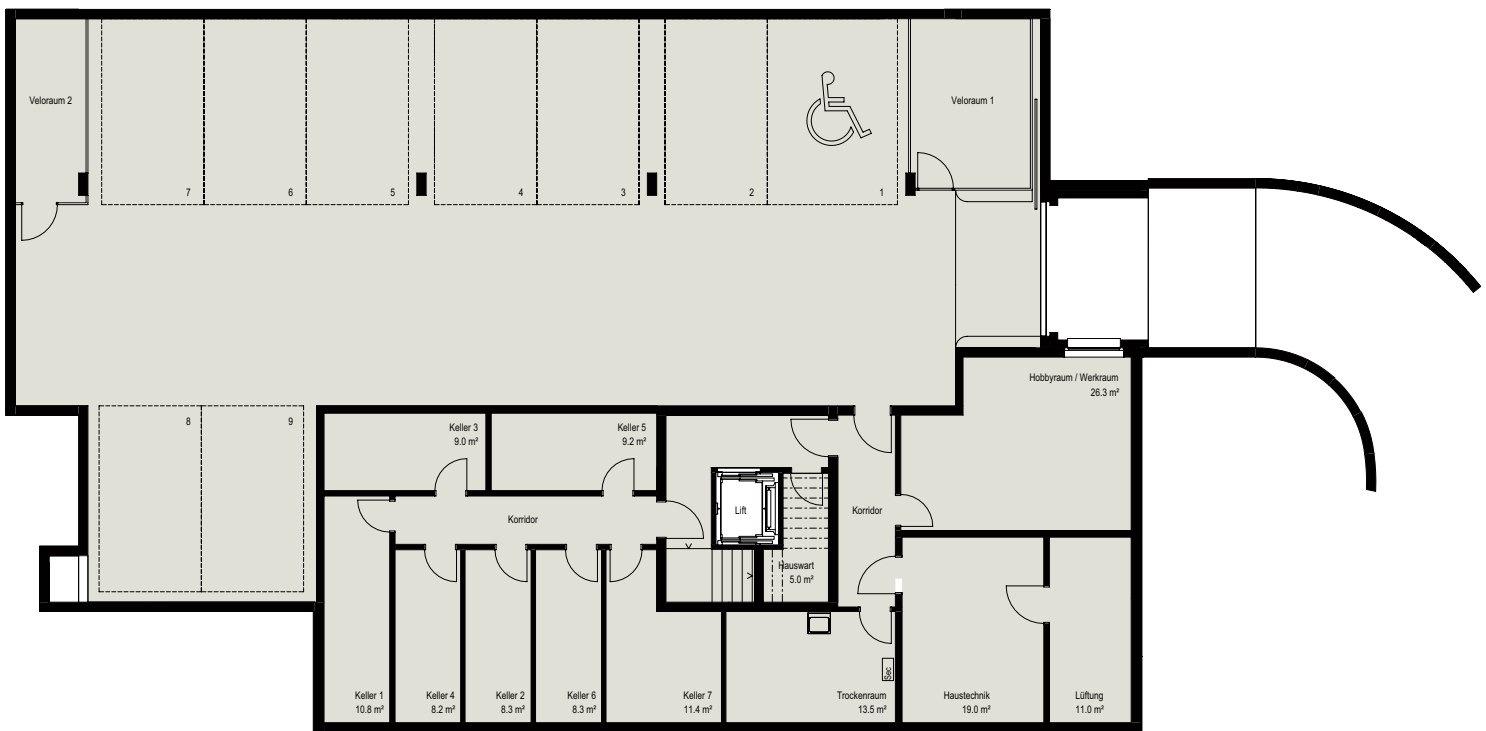

Wohnung 1

Etage:	EG
Zimmer:	4.5
Wohnfläche:	113.2 m ²
Sitzplatz:	33.2 m ²
Garten:	168.0 m ²
Keller:	10.8 m ²

HUUS IM GRÜENE

m 5

Huus 8118
Zürichstrasse 78, 8118 Pfaffhausen
www.huus8118.ch

Untergeschoss

Hobbyraum: 26.3 m²
Parkplätze: 9 Stück